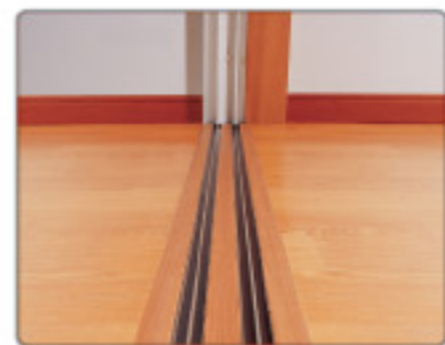

프리웨이 (Freeway)

창틀의 하부와 거실 바닥선이 동일하게 마감되어 출입이 용이하고 디자인이 심플하여 보다 넓은 실내 분위기를 연출할 수 있습니다.

▶ 용도
APT, 주택, 빌라, 전원주택 등의 거실 확장형 미서기 SYSTEM

1. **▶ 특징**
2. 창틀의 하부와 거실 바닥선이 동일하게 마감
   - 창틀 하부의 레일 높이의 단차(段差)가 없어 거실 및 발코니 출입이 용이
   - 공들부에 다양한 칼라의 목무늬 필름 적용으로 조화로운 실내 분위기 연출
   - 외경이 큰 조절용 호차 사용으로 개폐력 향상 및 창짝 수평, 수직 조정 용이
   - 벽체 두께별로 폭 115.5 mm, 200 mm, 205 mm, 225 mm 의 창틀 선택 적용 가능

▶ 유리두께
3 mm, 5 mm, 12 mm, 16 mm, 18 mm, 22 mm
(EBF 200 제품은 22 mm 적용 불가)

프리웨이

KCC 창호

KCC WINDOW SYSTEM

EBF125 DRAWING

EBF205 DRAWING

EBF200 DRAWING