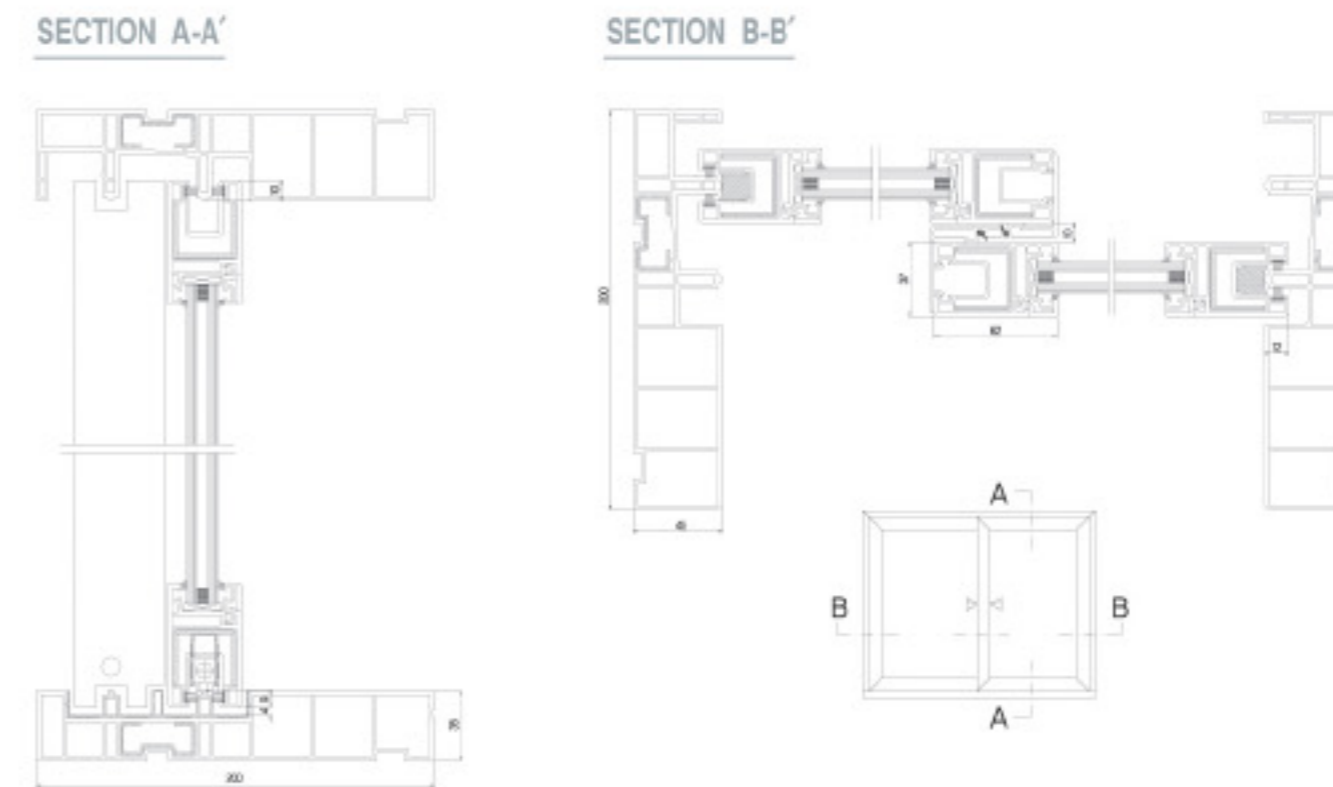

프리웨이 (Freeway)

창틀의 하부와 거실 바닥선이 동일하게 마감되어 출입이 용이하고 디자인이 심플하여 보다 넓은 실내 분위기를 연출할 수 있습니다.

▶ 용도
APT, 주택, 빌라, 전원주택 등의 거실 확장형 미서기 SYSTEM

- ▶ 특징**
- 창틀의 하부와 거실 바닥선이 동일하게 마감
 - 창틀 하부의 레일 높이의 단차(段差)가 없어 거실 및 발코니 출입이 용이
 - 공들부에 다양한 칼라의 목무늬 필름 적용으로 조화로운 실내 분위기 연출
 - 외경이 큰 조절용 호차 사용으로 개폐력 향상 및 창짝 수평, 수직 조정 용이
 - 벽체 두께별로 폭 115.5 mm, 200 mm, 205 mm, 225 mm 의 창틀 선택 적용 가능

▶ 유리두께
3 mm, 5 mm, 12 mm, 16 mm, 18 mm, 22 mm
(EBF 200 제품은 22 mm 적용 불가)

프리웨이

KCC 창호

KCC WINDOW SYSTEM

EBF125 DRAWING

EBF205 DRAWING

EBF200 DRAWING

ACCESSORY