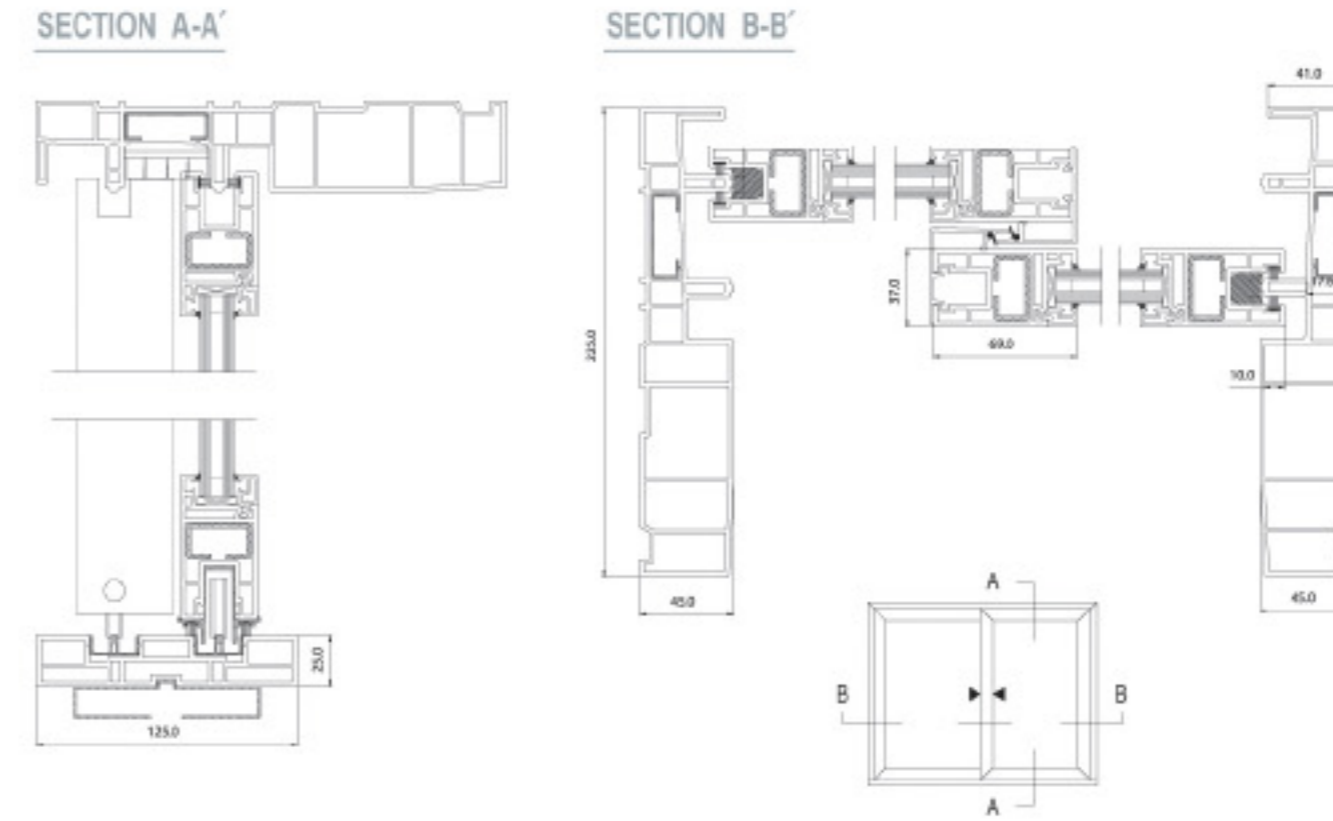

프리웨이 (Freeway)

창틀의 하부와 거실 바닥선이 동일하게 마감되어 출입이 용이하고 디자인이 심플하여 보다 넓은 실내 분위기를 연출할 수 있습니다.

▶ 용도
APT, 주택, 빌라, 전원주택 등의 거실 확장형 미서기 SYSTEM

- ▶ 특징**
- 창틀의 하부와 거실 바닥선이 동일하게 마감
 - 창틀 하부의 레일 높이의 단차(段差)가 없어 거실 및 발코니 출입이 용이
 - 공들부에 다양한 칼라의 목무늬 필름 적용으로 조화로운 실내 분위기 연출
 - 외경이 큰 조절용 호차 사용으로 개폐력 향상 및 창짝 수평, 수직 조정 용이
 - 벽체 두께별로 폭 115.5 mm, 200 mm, 205 mm, 225 mm 의 창틀 선택 적용 가능

▶ 유리두께
3 mm, 5 mm, 12 mm, 16 mm, 18 mm, 22 mm
(EBF 200 제품은 22 mm 적용 불가)

프리웨이

KCC 창호

KCC WINDOW SYSTEM

EBF125 DRAWING

EBF205 DRAWING

EBF200 DRAWING

ACCESSORY