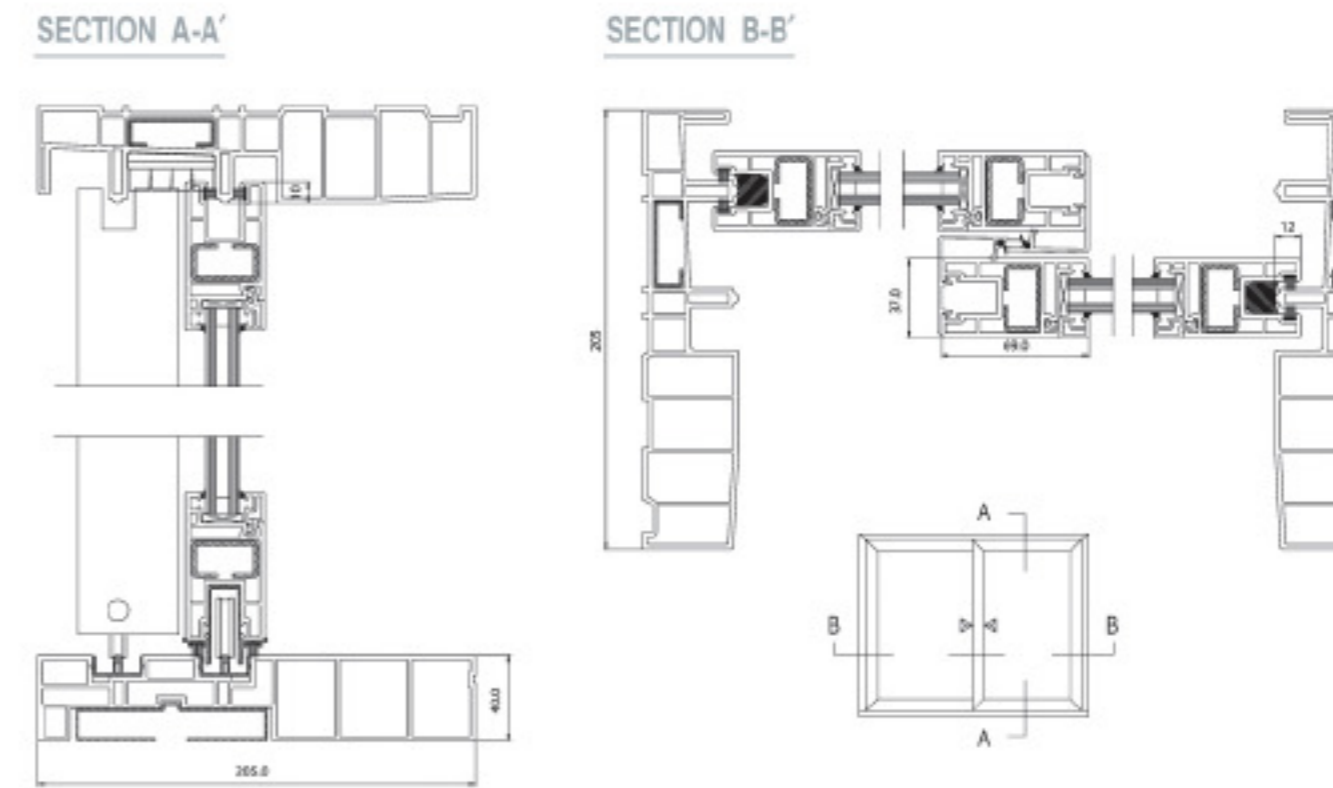

프리웨이 (Freeway)

창틀의 하부와 거실 바닥선이 동일하게 마감되어 출입이 용이하고 디자인이 심플하여 보다 넓은 실내 분위기를 연출할 수 있습니다.

▶ 용도
APT, 주택, 빌라, 전원주택 등의 거실 확장형 미서기 SYSTEM

- ▶ 특징**
- 창틀의 하부와 거실 바닥선이 동일하게 마감
 - 창틀 하부의 레일 높이의 단차(段差)가 없어 거실 및 발코니 출입이 용이
 - 공들부에 다양한 칼라의 목무늬 필름 적용으로 조화로운 실내 분위기 연출
 - 외경이 큰 조절용 호차 사용으로 개폐력 향상 및 창짝 수평, 수직 조정 용이
 - 벽체 두께별로 폭 115.5 mm, 200 mm, 205 mm, 225 mm 의 창틀 선택 적용 가능

▶ 유리두께
3 mm, 5 mm, 12 mm, 16 mm, 18 mm, 22 mm
(EBF 200 제품은 22 mm 적용 불가)

프리웨이

KCC 창호

KCC WINDOW SYSTEM

EBF125 DRAWING

EBF205 DRAWING

EBF200 DRAWING

ACCESSORY