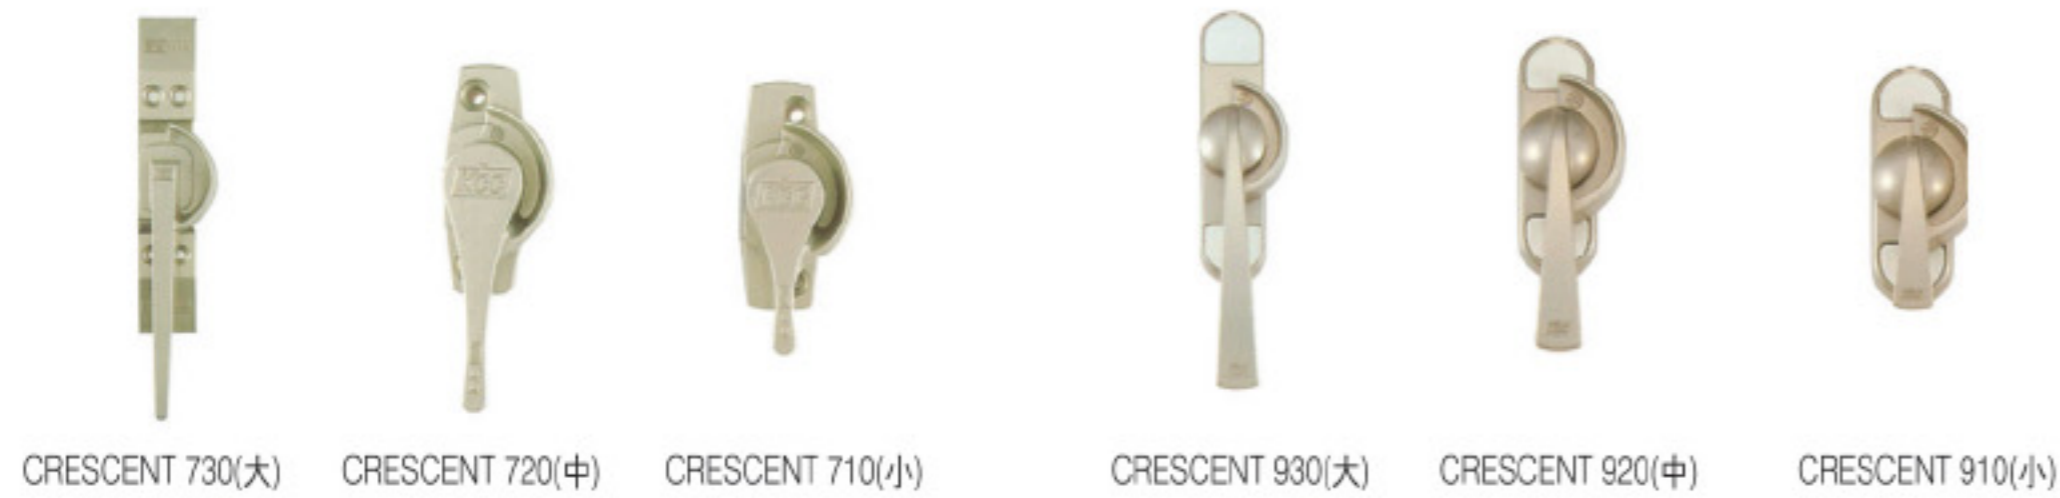

KCC창호의 더욱 향상된 핸들 및 크리센트로 안전성과 더불어 세련된 실내분위기를 연출할 수 있습니다.

KCC창호 품질관련 인증서

KCC창호는 합성수지 창호시스템 전 규격에 대하여 KS품질인증서와 ISO 인증을 획득하여 우수한 품질 및 기술력을 인정받았습니다.

HANDLE 종류

FRAME-F HANDLE-U(WALNUT) DARK CHERRY LIGHT MAPLE HANDLE-P/D (PUSH OUT) HANDLE-P/D & C (Pull Down & Casement) MULTI HANDLE

HANDLE-T(FLAT TYPE) HANDLE-T(DIAL TYPE) HANDLE-T(KEY TYPE)

CRESCENT 종류

CRESCENT 730(大) CRESCENT 720(中) CRESCENT 710(小) CRESCENT 930(大) CRESCENT 920(中) CRESCENT 910(小)

CRESCENT WHITE C-01 (고급형) KEEPER (고급형)